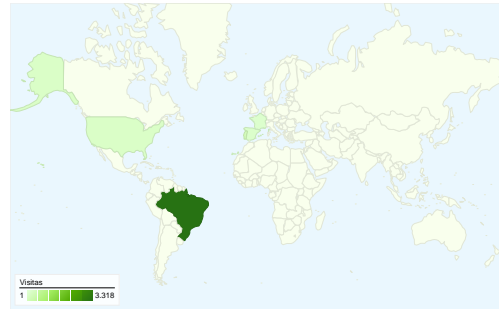

Uso do site

4.312 Visitas

36.164 Exibições de página

8,39 Páginas/visita

38,75% Taxa de rejeição

00:05:55 Tempo médio no site

71,41% % de novas visitas

Visão geral das fontes de tráfego

- **Mecanismos de pesquisa**
3.227 (74,84%)
- **Tráfego direto**
811 (18,81%)
- **Sites de referência**
274 (6,35%)

Cobertura do mapa world

Visão geral dos visitantes

Visitantes
3.098

Visão geral de conteúdo

3.098 pessoas visitaram esse site

4.312 Visitas

3.098 Número absoluto de visitantes únicos

36.164 Exibições de página

8,39 Média de exibições de página

00:05:55 Tempo no site

38,75% Taxa de rejeição

71,54% Novas visitas

4.312 visitas vieram de 46 países/territórios

Uso do site

Visitas	Páginas/visita	Tempo médio no site	% de novas visitas	Taxa de rejeição	
4.312 % do total do site: 100,00%	8,39 Média do site: 8,39 (0,00%)	00:05:55 Média do site: 00:05:55 (0,00%)	71,54% Média do site: 71,41% (0,19%)	38,75% Média do site: 38,75% (0,00%)	
País/território	Visitas	Páginas/visita	Tempo médio no site	% de novas visitas	Taxa de rejeição
Brazil	3.318	6,45	00:05:05	71,85%	43,55%
Portugal	258	15,12	00:10:53	75,19%	18,99%
United States	131	15,77	00:07:32	86,26%	29,01%
Spain	95	19,11	00:10:30	48,42%	18,95%
France	78	13,06	00:08:04	53,85%	21,79%
Italy	78	12,63	00:05:47	75,64%	20,51%
Netherlands	56	14,05	00:07:26	41,07%	12,50%
United Kingdom	40	13,88	00:08:12	85,00%	20,00%
Germany	35	10,77	00:05:09	77,14%	40,00%
Switzerland	28	14,32	00:07:10	82,14%	25,00%