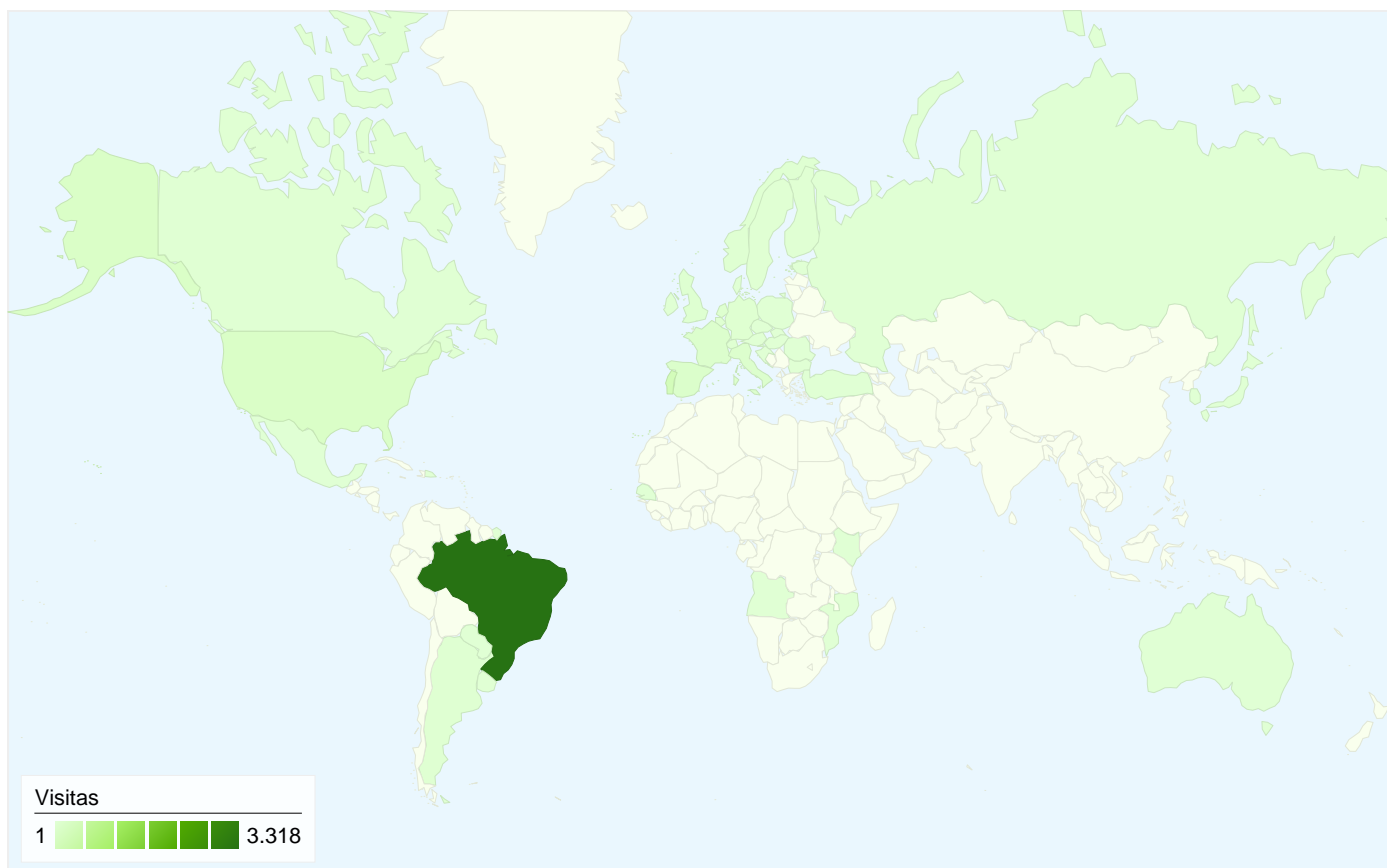

- **Mecanismos de pesquisa**
3.227 (74,84%)
- **Tráfego direto**
811 (18,81%)
- **Sites de referência**
274 (6,35%)

Cobertura do mapa world

Visão geral dos visitantes

Visitantes
3.098

Visão geral de conteúdo

3.098 pessoas visitaram esse site

4.312 Visitas

3.098 Número absoluto de visitantes únicos

36.164 Exibições de página

8,39 Média de exibições de página

00:05:55 Tempo no site

38,75% Taxa de rejeição

71,54% Novas visitas

4.312 visitas vieram de 46 países/territórios

Uso do site

Visitas	Páginas/visita	Tempo médio no site	% de novas visitas	Taxa de rejeição	
4.312 % do total do site: 100,00%	8,39 Média do site: 8,39 (0,00%)	00:05:55 Média do site: 00:05:55 (0,00%)	71,54% Média do site: 71,41% (0,19%)	38,75% Média do site: 38,75% (0,00%)	
País/território	Visitas	Páginas/visita	Tempo médio no site	% de novas visitas	Taxa de rejeição
Brazil	3.318	6,45	00:05:05	71,85%	43,55%
Portugal	258	15,12	00:10:53	75,19%	18,99%
United States	131	15,77	00:07:32	86,26%	29,01%
Spain	95	19,11	00:10:30	48,42%	18,95%
France	78	13,06	00:08:04	53,85%	21,79%
Italy	78	12,63	00:05:47	75,64%	20,51%
Netherlands	56	14,05	00:07:26	41,07%	12,50%
United Kingdom	40	13,88	00:08:12	85,00%	20,00%
Germany	35	10,77	00:05:09	77,14%	40,00%
Switzerland	28	14,32	00:07:10	82,14%	25,00%