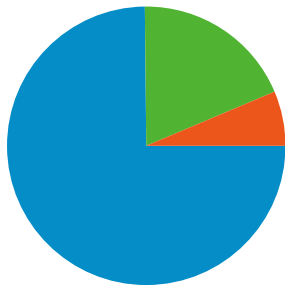

Uso do site

4.312 Visitas

36.164 Exibições de página

8,39 Páginas/visita

38,75% Taxa de rejeição

00:05:55 Tempo médio no site

71,41% % de novas visitas

Visão geral das fontes de tráfego

- **Mecanismos de pesquisa**
3.227 (74,84%)
- **Tráfego direto**
811 (18,81%)
- **Sites de referência**
274 (6,35%)

Cobertura do mapa world

Visão geral dos visitantes

Visitantes
3.098

Visão geral de conteúdo

Páginas	Exibições de página	% de exibições de página
/	2.036	5,63%
/imoveis-	1.982	5,48%
/imoveis-	1.561	4,32%
/imoveis-	989	2,73%
/imoveis-	955	2,64%

Todas as fontes de tráfego enviaram um total de 4.312 visitas

4.312 visitas vieram de 46 países/territórios

Uso do site

Visitas	Páginas/visita	Tempo médio no site	% de novas visitas	Taxa de rejeição	
4.312 % do total do site: 100,00%	8,39 Média do site: 8,39 (0,00%)	00:05:55 Média do site: 00:05:55 (0,00%)	71,54% Média do site: 71,41% (0,19%)	38,75% Média do site: 38,75% (0,00%)	
País/território	Visitas	Páginas/visita	Tempo médio no site	% de novas visitas	Taxa de rejeição
Brazil	3.318	6,45	00:05:05	71,85%	43,55%
Portugal	258	15,12	00:10:53	75,19%	18,99%
United States	131	15,77	00:07:32	86,26%	29,01%
Spain	95	19,11	00:10:30	48,42%	18,95%
France	78	13,06	00:08:04	53,85%	21,79%
Italy	78	12,63	00:05:47	75,64%	20,51%
Netherlands	56	14,05	00:07:26	41,07%	12,50%
United Kingdom	40	13,88	00:08:12	85,00%	20,00%
Germany	35	10,77	00:05:09	77,14%	40,00%
Switzerland	28	14,32	00:07:10	82,14%	25,00%